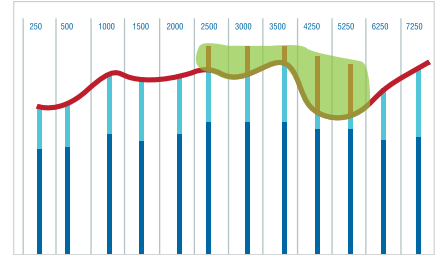

Geniş bant uygulama