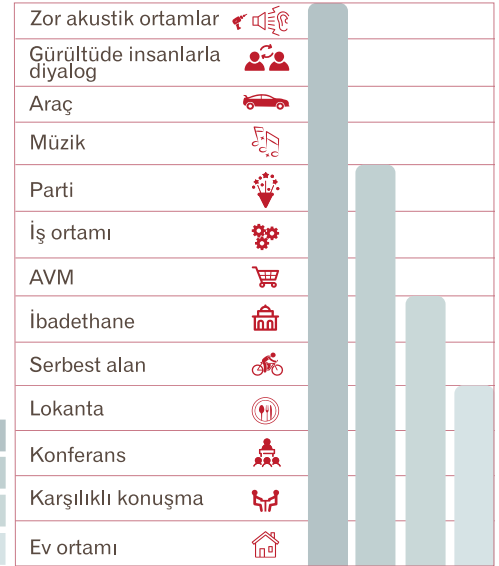

PERFORMANSA GÖRE TEKNOLOJİ SINIFI

Akustik ortamların ses karmaşası zorlaştıkça, yüksek teknolojiye ihtiyaç duyulur.

İhtiyaçlara göre cihazların özelliklerini sınıflarına göre sıraladık ve cihazların akustik özelliklerini sorunları çözme becerisine göre kategorize ettik.

İşitme sorunu yaşayan tüm bireyler **Fine** teknolojisine sahip olsun diye, Basic'ten Premium'a kadar 4 farklı kategoride cihaz geliştirdik.

premium
advanced
comfort
basic

İşitme Ortamları

Teknoloji Seviyesi