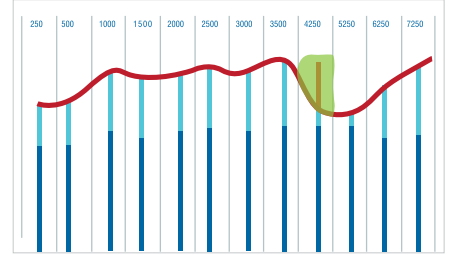

T-FIS

(Tinnitus-Frekans İzolasyon Sistemi)

Beyin tarafından üretilen çınlama sesini frekans bazlı baskılar ve zaman içinde etkisizleştirir.

Kliniksel ispatlı T-FIS terapi programıyla dünyada on binlerce insanın huzura kavuştuğu gibi siz de huzura kavuşabilirsiniz.

Dar bant uygulama