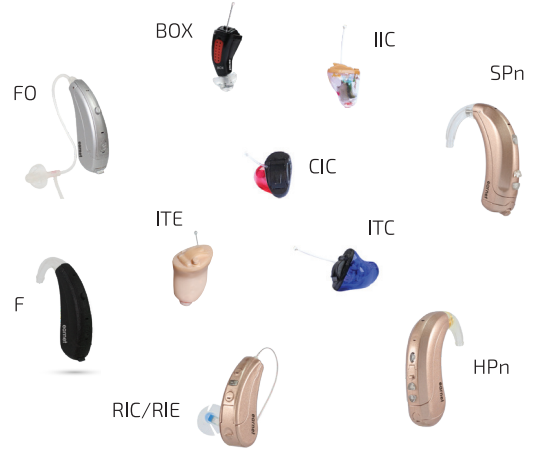

İşitme sorunu yaşayan tüm bireyler **Fine** teknolojisine sahip olsun diye, Basic'ten Premium'a kadar 4 farklı kategoride cihaz geliştirdik.

premium
advanced
comfort
basic

İşitme Ortamları

Teknoloji Seviyesi

Fine Teknolojik Stilleri

Fine teknolojimiz, farklı işitme kaybı seviyelerine göre çözüm sunabilen geniş ürün yelpazesine sahiptir.

earnet Clarity platformuyla teknoloji daha hızlı ve daha doğaldır.

IIC (Invisible In The Canal) Cihaz:

Kullanıcının kulak kanalındaki **kemik** kısmına yerleştirilen mikro cihaz çeşididir. Anatomik yapısı uygun olan kulaklarda kulak kanalına gizlenerek dışarıdan görünmez.

Uygulaması rahat olup performansı yüksek olan cihaz, sesleri detaylı işitmenizi ve kelimeleri daha rahat anlamanızı sağlar. 10'luk pil ile çalışır.

CIC (Completely In The Canal) Cihaz:

Kullanıcının kulak kanalındaki **kıkırdak ve kemik** kısmına yerleştirilen cihaz çeşididir. Kulak kanalının anatomik yapısı uygun olduğu takdirde kulak kanalında gizlenir ve cihaz başka kişiler tarafından gözükmez.