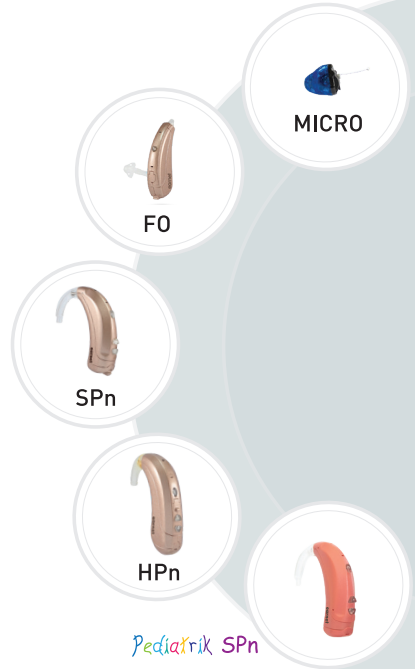

Neden **earnet**'i seçmelisiniz?

Doğal ve kaliteli ses üretmekte asla taviz vermeyen ve dünya çapında beğeni kazanan bir markayız.

Ses dünyanızı canlandırıp, iletişiminizi güçlendiren, yaşam tarzınıza uyum sağlayan ve kullanımı kolay yenilikçi ürünler sunuyoruz.