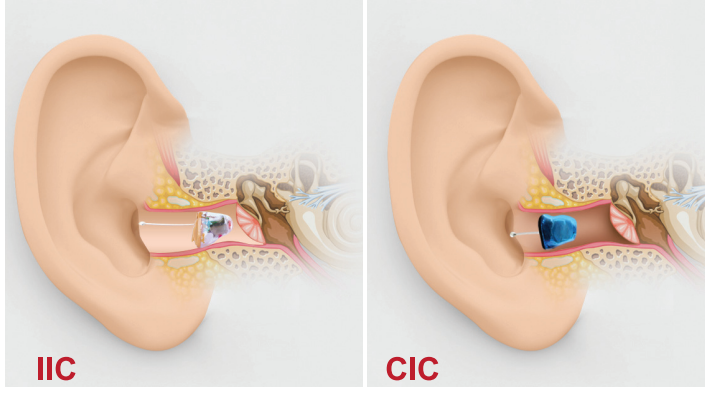

Müşterilerimiz istedi biz de daha minisini geliştirdik. Artık "gizli mutluluk daha da gizlendi" sloganı open sisteme sahip kanal ve dip kanal mini bilgisayarların simgesi oldu.

nano3 IIC, Hafiften ileri işitme kaybına kadar uygulama olanağını sunuyor.

Yenilik sadece küçük olmasında değil, aynı zamanda mükemmel yeni üstün performans sunan özellikler barındırıyor.

Doğal kalmak

Kulağın doğal işletim sistemini temel alan ve taklit eden teknolojiler daha başarılıdır. Dış etkenlerden az etkilenen ve kulak kanalının kemik bölümüne yerleştirilen nano3 IIC, Kulağın tüm akustik doğal özelliklerine sahip oluyor.